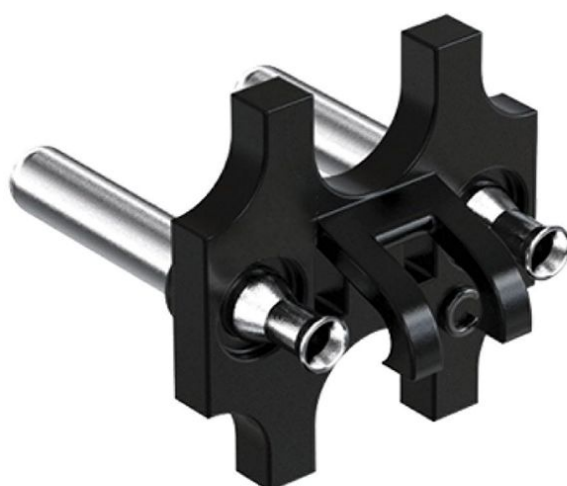

ترمینال ریلی بدون درپوش

مدل شهاب روکار

تعداد در کارتن	قیمت (ریال)	کد کالا	توضیحات
۲۰۰	۷۸۸/۰۰۰	۴۰۴۱	کلید و پریز جور با مغزی سرامیک رو کار شهاب
۲۰۰	۷۷۰/۰۰۰	۴۰۴۲	کلید و پریز جور با مغزی پلی کربنات روکار شهاب
۲۰۰	۷۷۰/۰۰۰	۴۰۴۳	پریز بدون ارت سرامیکی روکار شهاب
۲۰۰	۷۳۵/۰۰۰	۴۰۴۴	پریز بدون ارت با مغزی پلی کربنات روکار شهاب
۲۰۰	۸۹۲/۰۰۰	۴۰۵۱	پریز ارت دار سرامیکی روکار شهاب
۲۰۰	۷۸۸/۰۰۰	۴۰۵۲	پریز ارت دار پلی کربنات روکار شهاب
۲۰۰	۸۹۲/۰۰۰	۴۰۵۸	پریز بدون ارت دربدار با قفل کودک روکار شهاب
۲۰۰	۹۸۰/۰۰۰	۴۰۵۹	پریز ارت دار دربدار با قفل کودک روکار شهاب سرامیک
۲۰۰	۷۷۰/۰۰۰	۴۰۴۵	کلید یک پل رو کار شهاب
۲۰۰	۸۷۴/۰۰۰	۴۰۴۶	کلید دو پل روکار شهاب
۲۰۰	۱/۱۹۰/۰۰۰	۴۰۶۲	کلید سه پل روکار شهاب
۲۰۰	۸۰۴/۰۰۰	۴۰۴۷	کلید تبدیل رو کار شهاب
۲۰۰	۷۸۸/۰۰۰	۴۰۴۸	کلید زنگ رو کار شهاب
۲۰۰	۷۸۸/۰۰۰	۴۰۵۳	کلید راه پله رو کار شهاب
۲۰۰	۷۸۸/۰۰۰	۴۰۴۹	پریز آنتن رو کار شهاب
۲۰۰	۸۴۰/۰۰۰	۴۰۵۰	پریز تلفن دو منظوره رو کار شهاب
۲۰۰	۸۰۴/۰۰۰	۴۰۵۵	پریز تلفن دو سوکت رو کار شهاب
۲۰۰	۱/۱۷۲/۰۰۰	۴۰۵۶	کلید کراکس روکار شهاب
۲۰۰	۲/۷۷۷/۰۰۰	۴۰۵۷	ملودی روکار شهاب
۱۶۰	۴/۲۰۹/۰۰۰	۴۰۶۰	دیمر رو کار شهاب
۲۰۰	۱/۴۶۸/۰۰۰	۴۰۶۱	کلید کولر روکار شهاب
۲۰۰	۱/۶۹۶/۰۰۰	۴۰۵۴	پورت شبکه روکار شهاب

مغزی دوشاخه غیر قابل تعویض